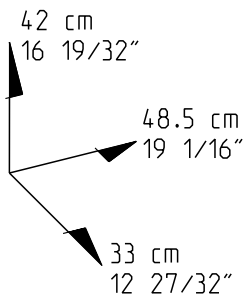

# 2273CHEV

2273CHEV - 14321C - 1/8

		mm			inch		
⑦	x 1	399	37	16	15 11/16	1 7/16	5/8
⑧	x 1	399	37	16	15 11/16	1 7/16	5/8
⑤	x 1	399	294	16	15 11/16	11 9/16	5/8
⑥	x 1	399	294	16	15 11/16	11 9/16	5/8
⑨	x 1	407	310	16	16	12 3/16	5/8
④	x 1	439	207	16	17 5/16	8 1/8	5/8
⑩	x 1	484	326	22	19 1/16	12 13/16	7/8
②	x 2	275	139	13	10 13/16	5 1/2	1/2
①	x 1	374	139	13	14 3/4	5 1/2	1/2
③	x 1	385	274	3	15 3/16	10 13/16	1/8
⑪	x 1	431	396	3	16 15/16	15 9/16	1/8

**3**

**4**

**5**

**6**

**7**

**8**

**9**

10